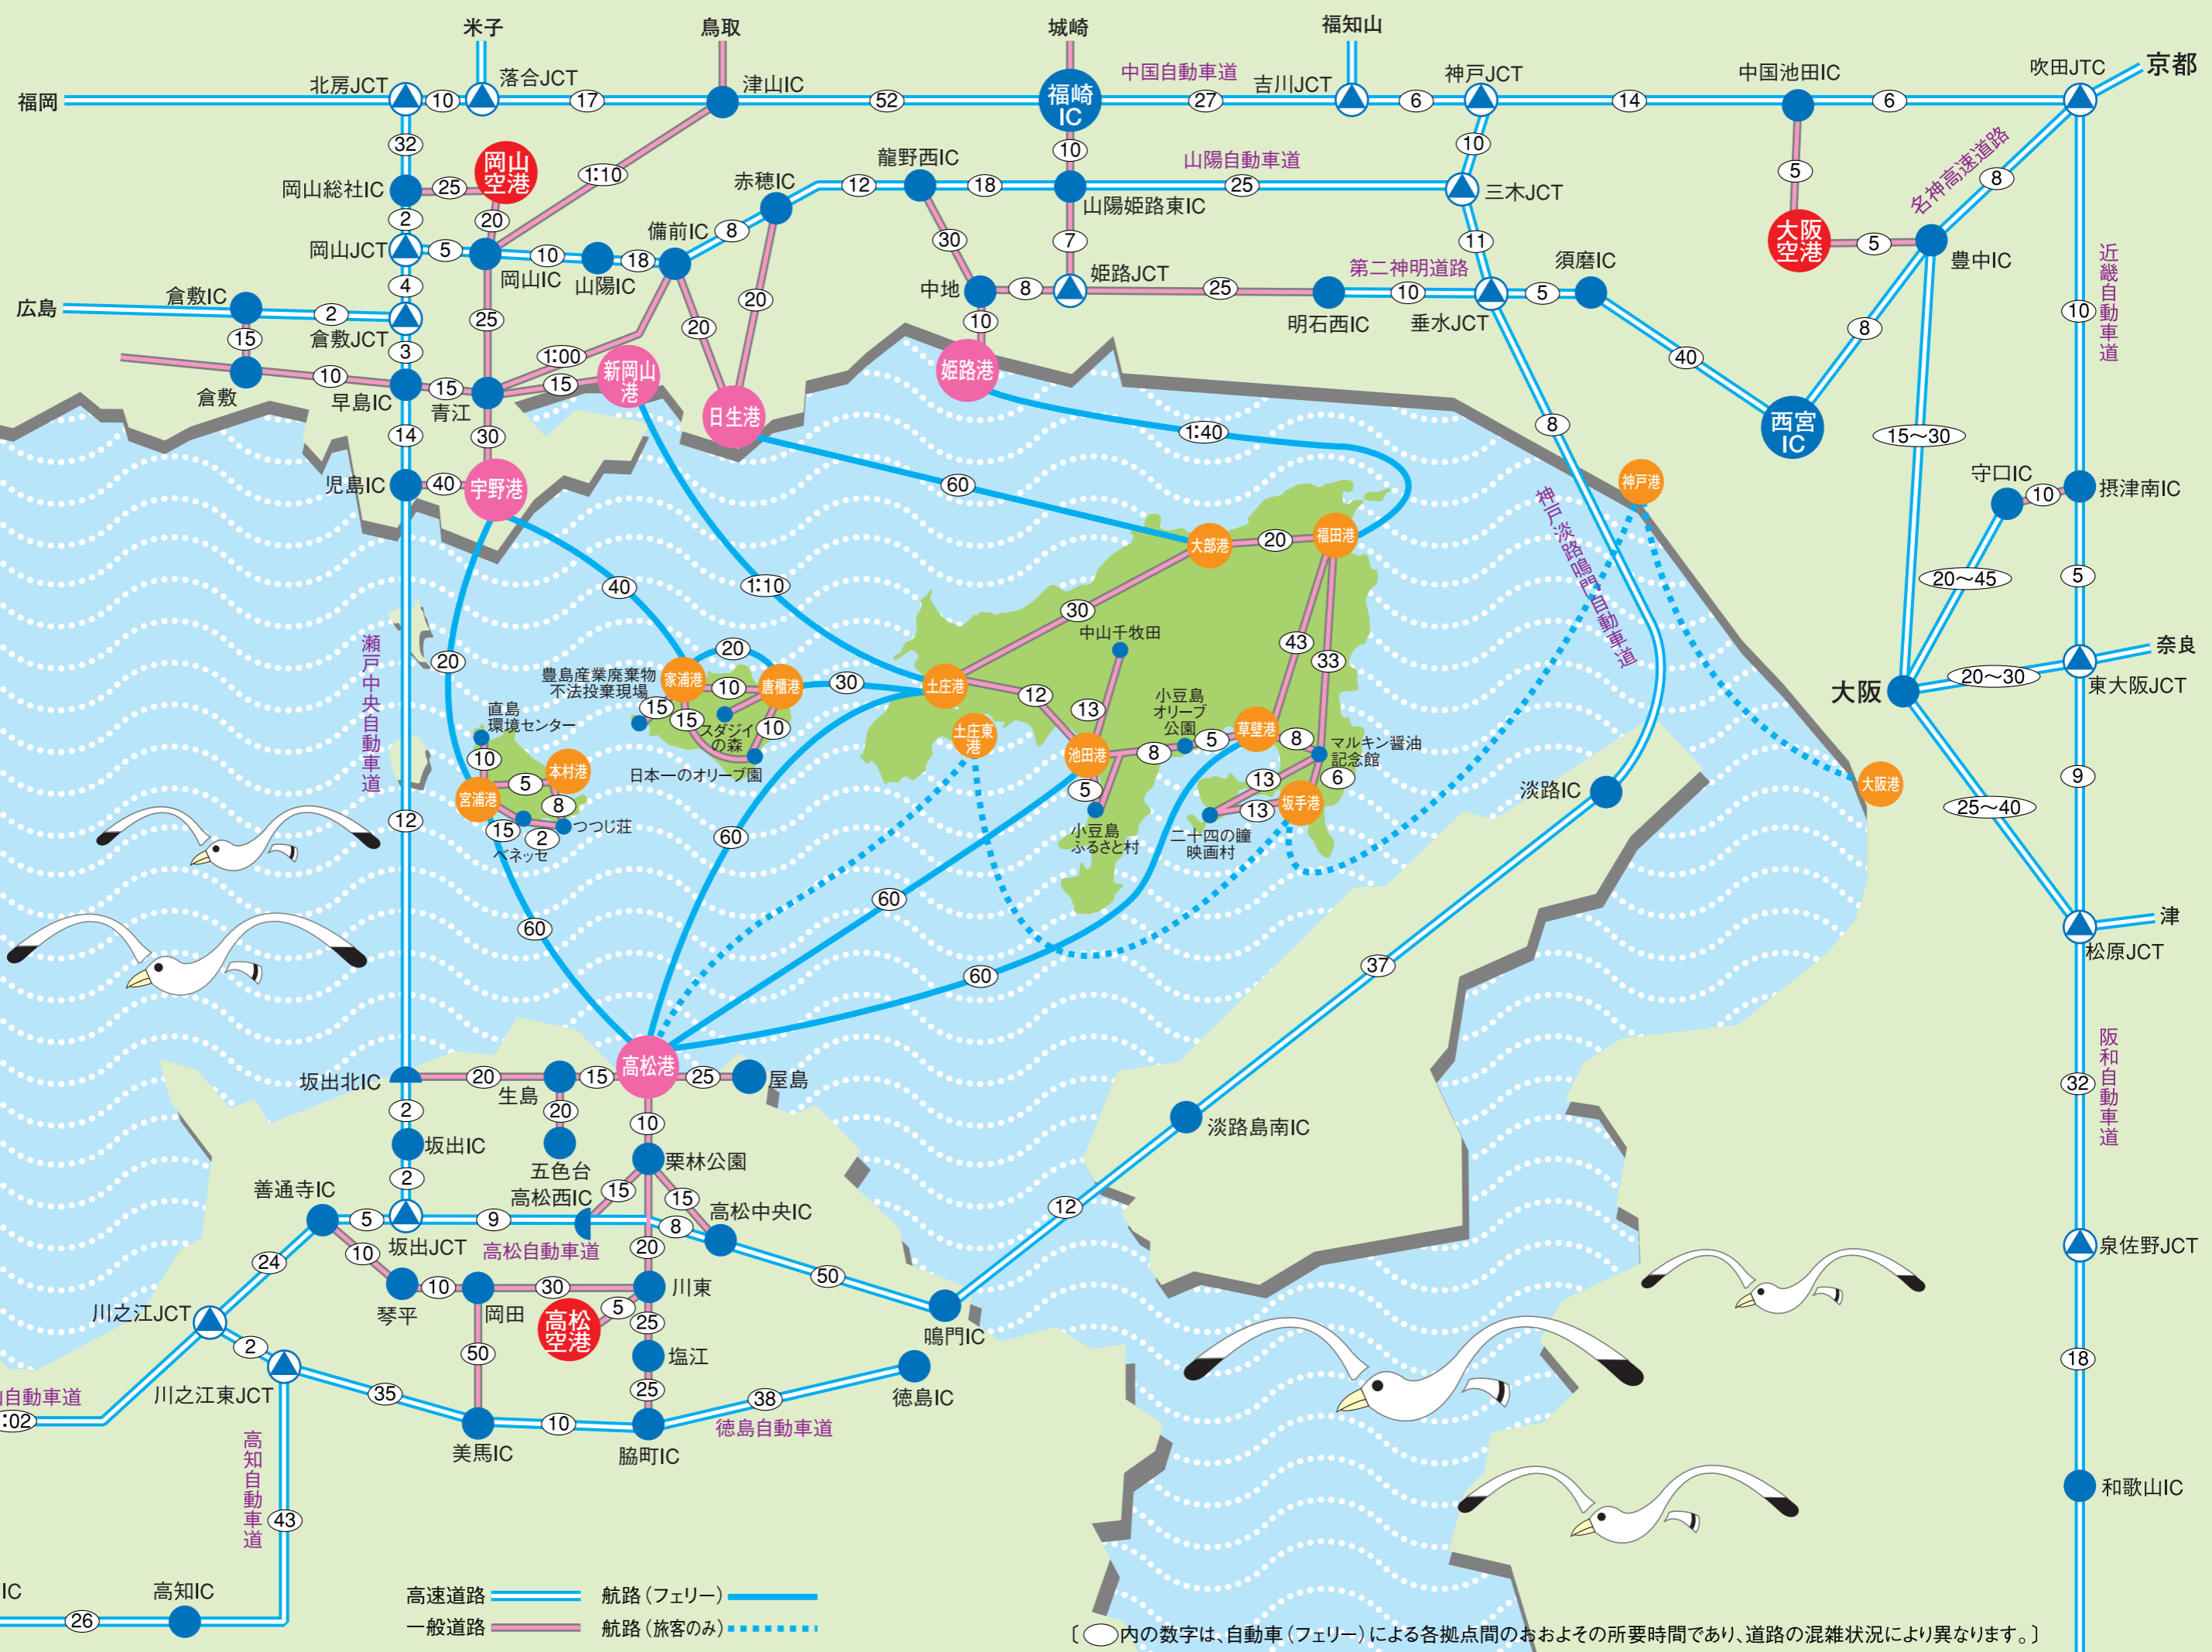

アクセスガイドマップ

高速道路 航路(フェリー)
 一般道路 航路(旅客のみ)

[内の数字は、自動車(フェリー)による各拠点間のおおよその所要時間であり、道路の混雑状況により異なります。]